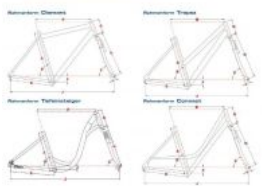

7-4 Rahmengenometrien Raleigh