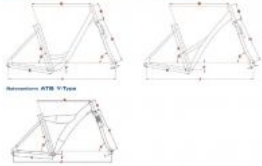

7-4 Rahmengenometrien Raleigh

L' **Raleigh Dover 3-G Nexus 8ah Bici elettrica 2011** e altre parti della bici e bici elettriche Raleigh, che possono anche essere finanziate a interesse 0,0%, disponibile sul **sito internet** della società BadBikes. informazioni sulla base di specifiche del produttore. Il produttore si riserva il diritto di modificare le specifiche dei prodotti e dei prezzi per questo. Le immagini dei prodotti sono indicativi (deviazioni a scheda tecnica sono possibili). Si prega di seguire le istruzioni riportate in questo articolo. Le nostre bici sono spediti nello stato preassemblato. Tutte le informazioni sul montaggio finale può essere trovato nel "assemblaggio finale" sulla home page. avete domande circa i dati di geometria? Questo, vedere le immagini articolo.

Hotline

Lun - Ven
9:00-18:00 orologio

Sab
9:00-13:00 orologio
03.943-69 42 53

oppure

Applicazione

Indirizzo e-mail:

Password:

Anmelden

Hai dimenticato la passw ord?
Registrati